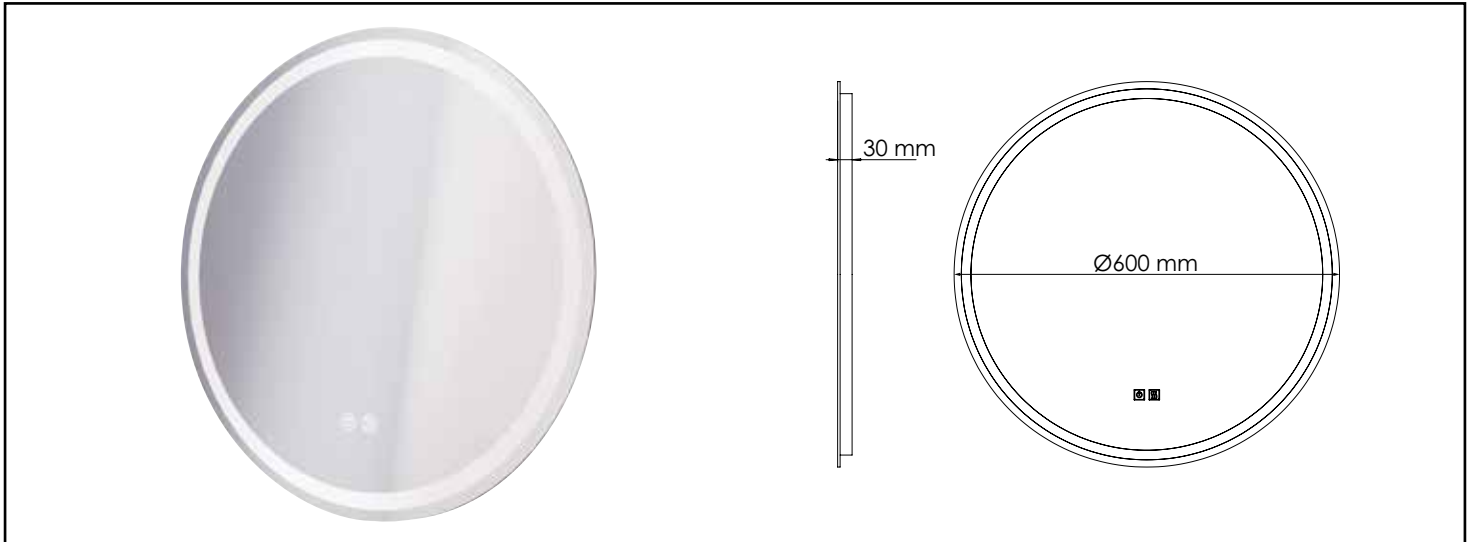

Référence : **404011216**

MIROIR ÉCLAIRANT LOUXOR - BORDS EFFET GIVRÉ - Ø60 CM

CARACTÉRISTIQUES

Bouton ON/OFF avec variateur d'intensité et de couleur.
 Bouton antibuée.
 Norme électrique IP44
 Durée de vie 25 000 heures
 Garantie 2 ans
 Miroirs écologiques (sans plomb ni cuivre)